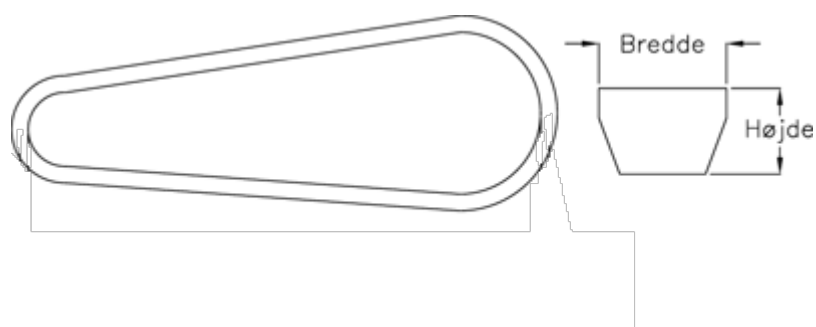

Varenummer: 601962662500
Beskrivelse: Gates kilerem SPB 2500 Ld 2500
DELTA NARROW

Mål

Bredde = 16
Højde = 13
Middellængde = 2500